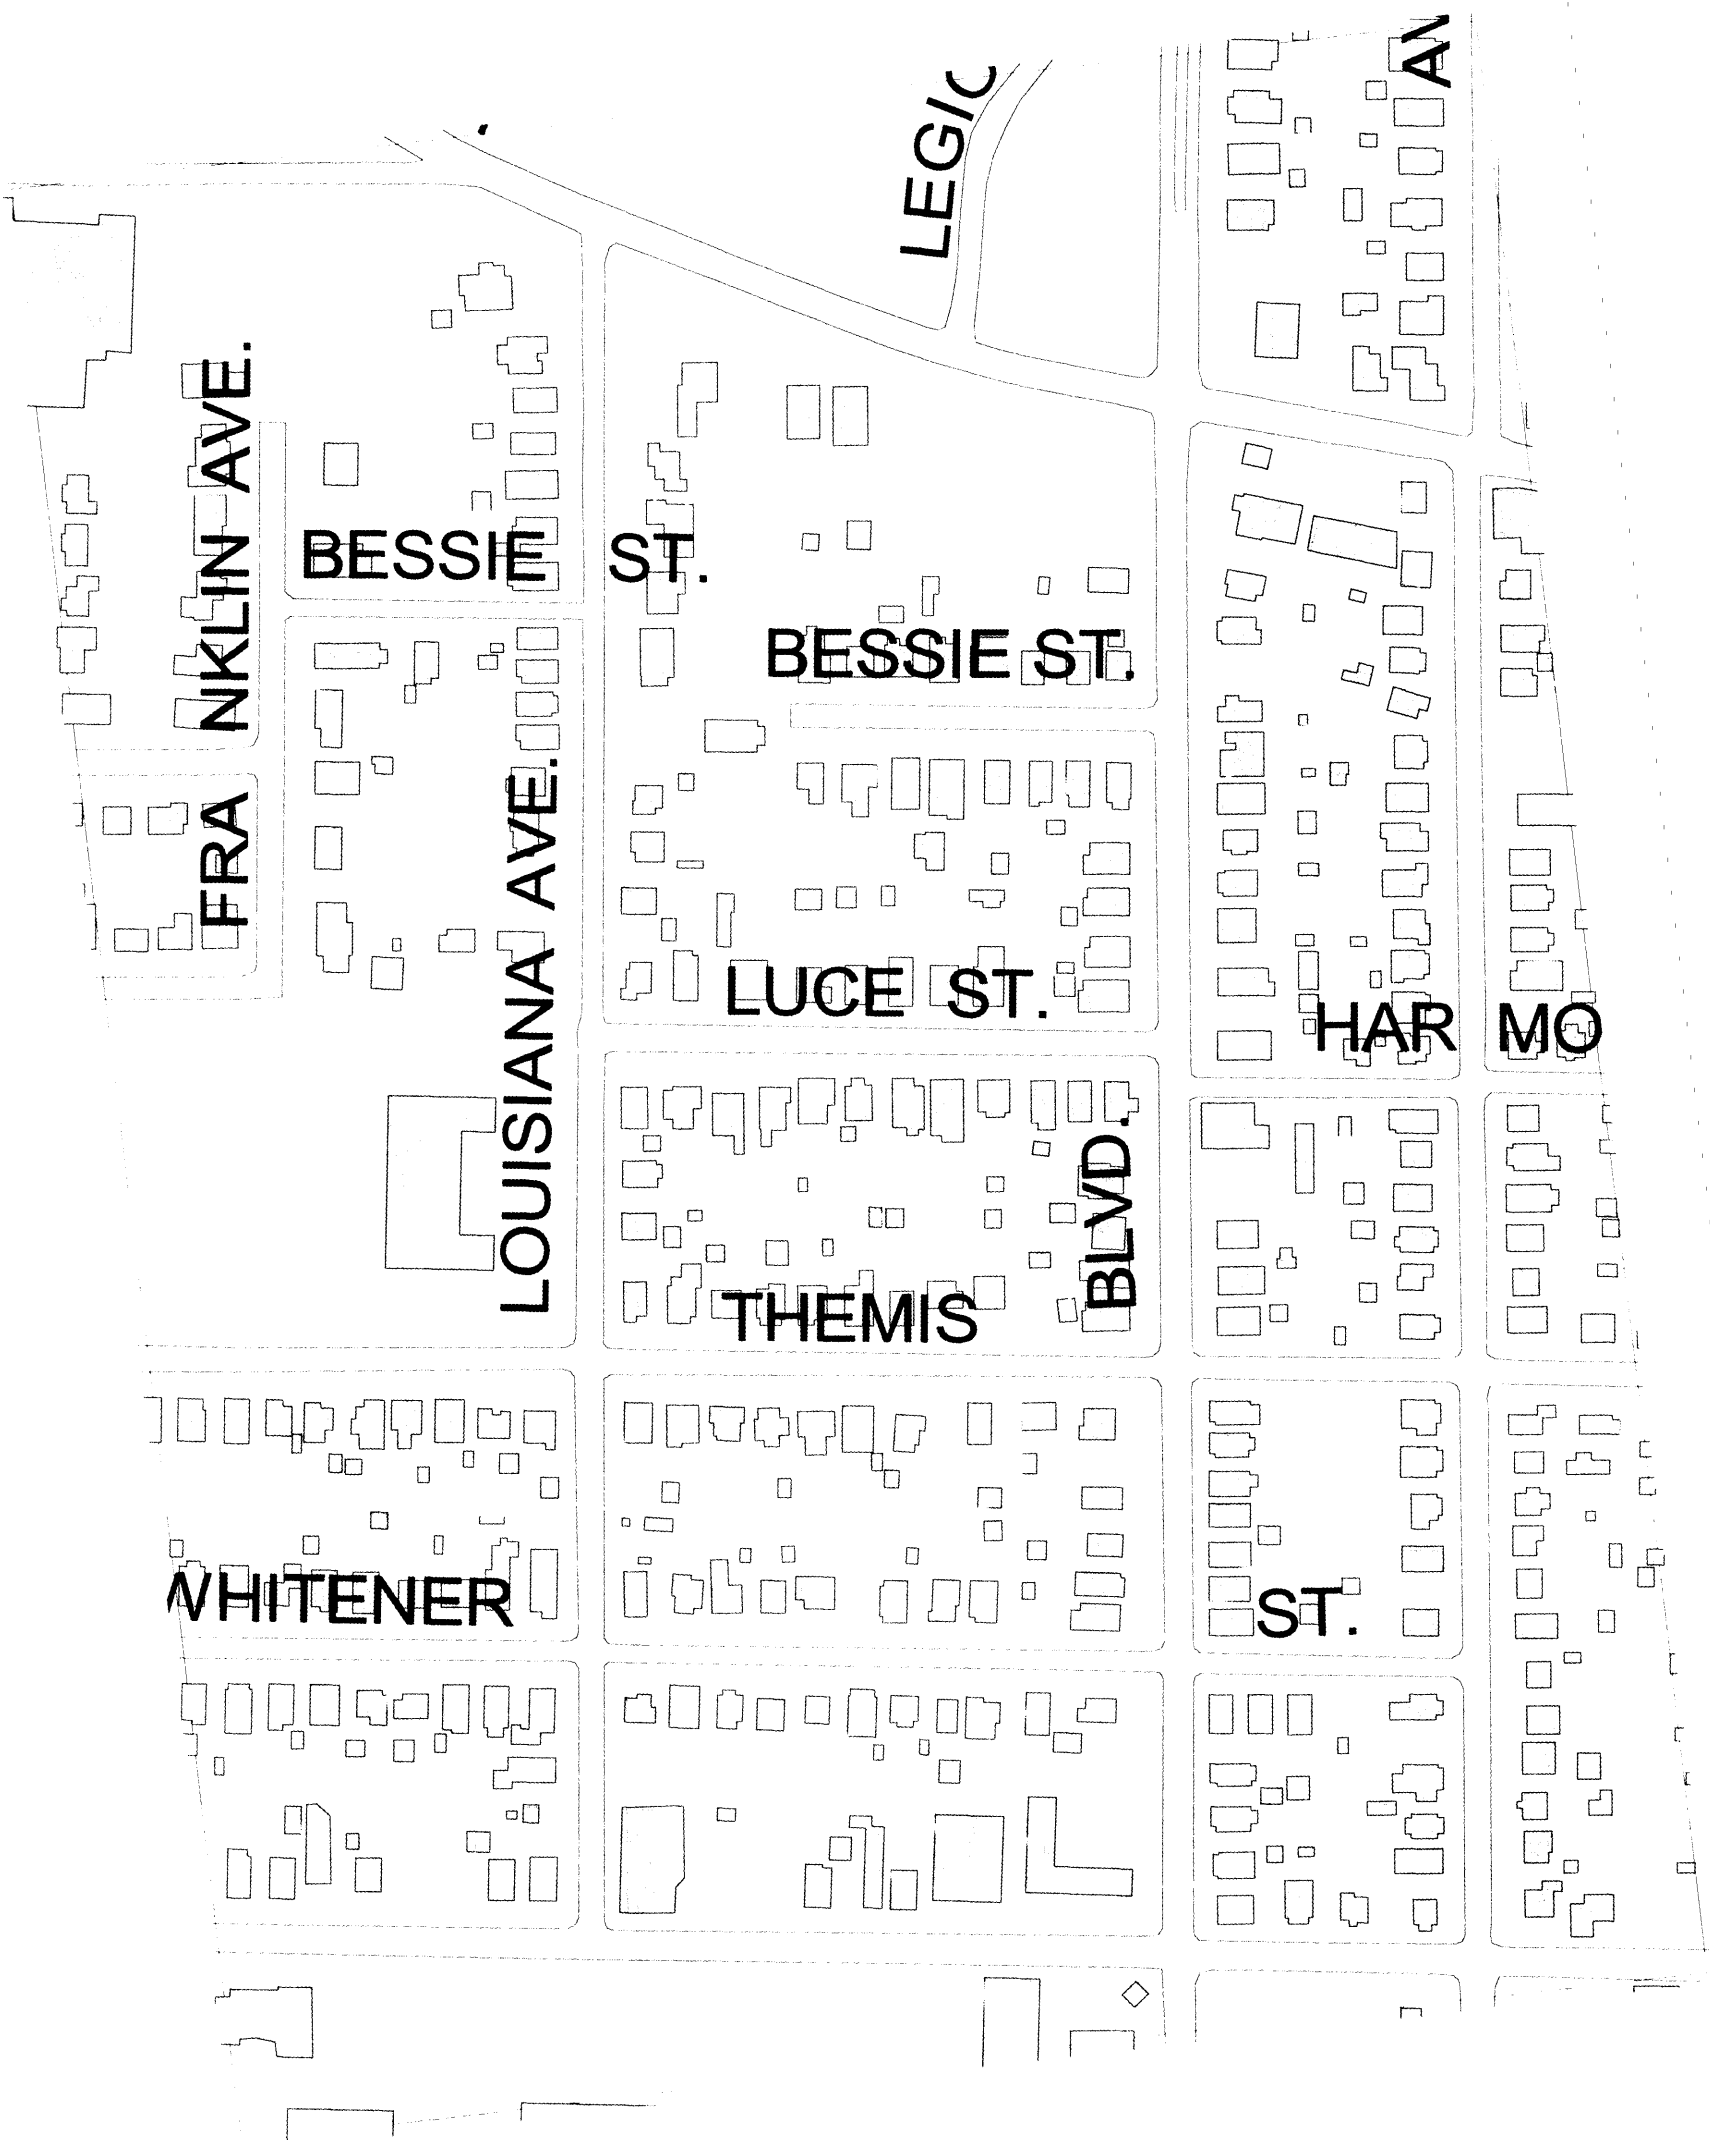

FRA NKLIN AVE.

BESSIE ST.

LOUISIANA AVE.

BESSIE ST.

BESSIE ST.

LUCE ST.

THEMIS

BLVD.

WHITENER

ST.

LEGIC

HAR

MO

AN